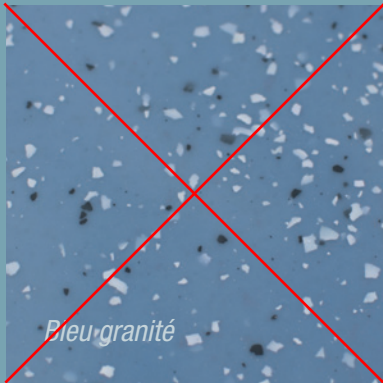

# Nuancier

Nous vous proposons une gamme de gelcoat unie, micro-granitée ou granitée.

Cette gamme n'est pas limitative et dans notre souhait de vous proposer LA solution, nous pouvons faire contretyper un coloris de votre choix.

*Ivoire*

*Blanc*

*Anis*

*Taupe*

*Lilas*

*Gris*

*Bleu granité*

*Blanc micro granité*