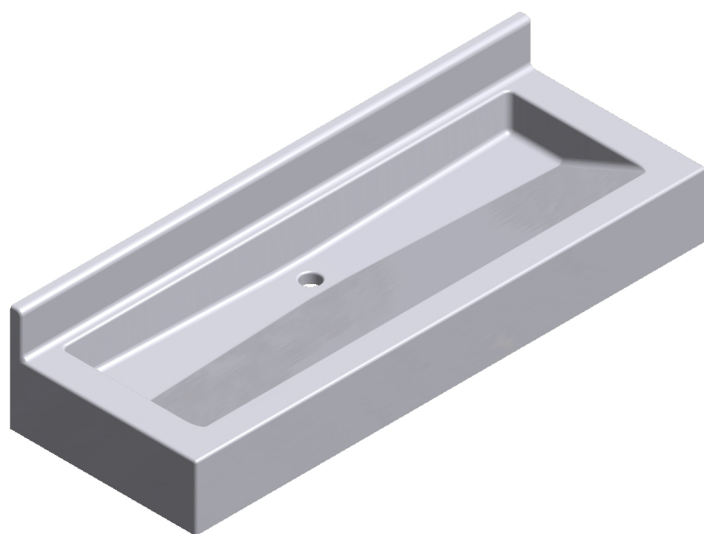

MADRID 1200

LAVABO COLLECTIF - AUGES PMR DE FACE AVEC ROBINETTERIE MURALE

Lavabo collectif - Auge PMR avec robinetterie murale gamme Essentielle, autoportante et prête à la pose sur consoles en acier thermolaqué blanc non visibles.

 Adapté aux personnes à mobilité réduite

Descriptif

Lavabo collectif - Auge monobloc, PMR de marque Atout Composites,
Auge autoportante prête à la pose sur consoles en acier thermolaqué blanc (non visibles),
Gel Coat antibactérien, résistant à la rayure, aux produits d'entretien et réparable,
Résine avec charge minérale (>50%) armée de fibre de verre,
Résistance Feu/Fumée: Gel Coat M2/F1 - Résine M2/F1,
Pose à 850mm du sol fini.

Caractéristiques

- > **Implantation :**
De face
- > **Longueur arrière :**
1200 mm
- > **Hauteur remontées :**
100 mm
- > **Vasque :**
rectangulaire "A02" - dim.
1050x330 mm - prof. 100 mm
- > **Système de fixations :**
Pré-installé
- > **Poids :**
16,98 kg
- > **Dimensions exactes :**
1200 mm x 435 mm
- > **Largeur :**
de 425 à 465 mm
- > **Hauteur retombées :**
150 mm
- > **Coloris :**
Uni ou micro-granité, au choix -
bicolore disponible
- > **Conditionnement :**
Caisse bois