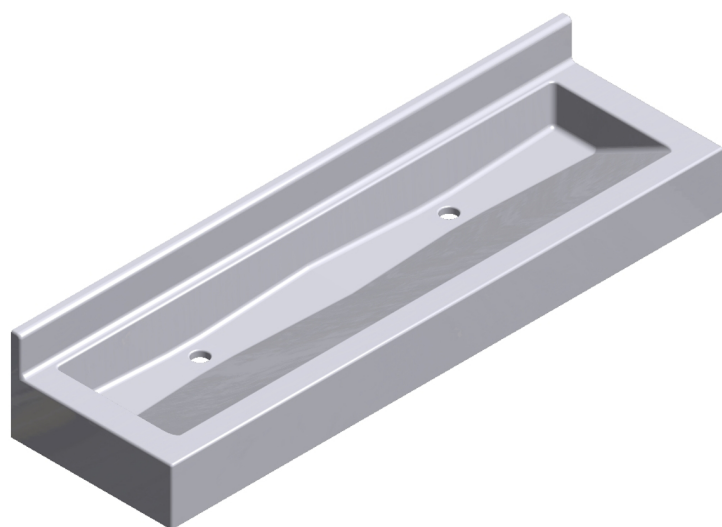

MADRID 1500

LAVABO COLLECTIF - AUGES PMR DE FACE AVEC ROBINETTERIE MURALE

Lavabo collectif - Auge PMR avec robinetterie murale gamme Essentielle, autoportante et prête à la pose sur consoles en acier thermolaqué blanc non visibles.

 Adapté aux personnes à mobilité réduite

Descriptif

Lavabo collectif - Auge monobloc, PMR de marque Atout Composites,
Auge autoportante prête à la pose sur consoles en acier thermolaqué blanc (non visibles),
Gel Coat antibactérien, résistant à la rayure, aux produits d'entretien et réparable,
Résine avec charge minérale (>50%) armée de fibre de verre,
Résistance Feu/Fumée: Gel Coat M2/F1 - Résine M2/F1,
Pose à 850mm du sol fini.

Caractéristiques

- > **Implantation :**
De face
- > **Longueur arrière :**
1500 mm
- > **Hauteur remontées :**
100 mm
- > **Vasque :**
rectangulaire "A03" - dim.
1350x330 mm - prof. 100 mm
- > **Système de fixations :**
Pré-installé
- > **Poids :**
20,823 kg
- > **Dimensions exactes :**
1500 mm x 435 mm
- > **Largeur :**
de 425 à 465 mm
- > **Hauteur retombées :**
150 mm
- > **Coloris :**
Uni ou micro-granité, au choix -
bicolore disponible
- > **Conditionnement :**
Caisse bois