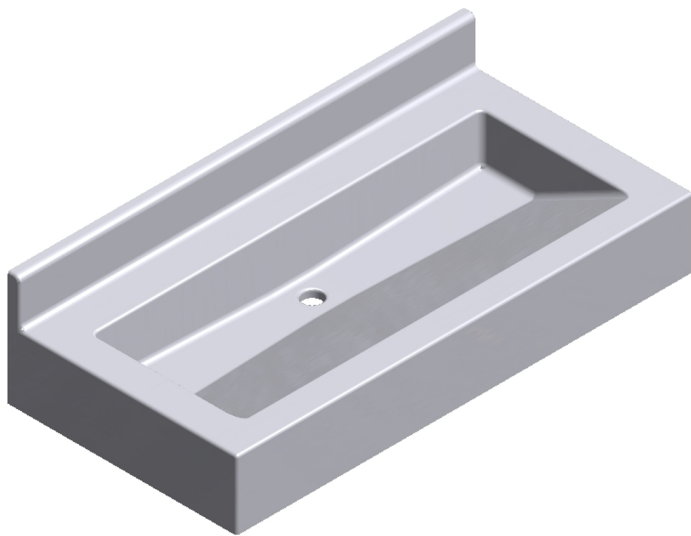

## LAVABO COLLECTIF - AUGES PMR DE FACE AVEC ROBINETTERIE SUR PLAGE

Lavabo collectif - Auge PMR avec robinetterie sur plage gamme Essentielle, autoportante et prête à la pose sur consoles en acier thermolaqué blanc non visibles.

## Descriptif

Lavabo collectif - Auge monobloc, PMR de marque Atout Composites,  
Auge autoportante prête à la pose sur consoles en acier thermolaqué blanc (non visibles),  
Gel Coat antibactérien, résistant à la rayure, aux produits d'entretien et réparable,  
Résine avec charge minérale (>50%) armée de fibre de verre,  
Résistance Feu/Fumée: Gel Coat M2/F1 - Résine M2/F1,  
Pose à 850mm du sol fini.

## Caractéristiques

- › **Implantation :**  
De face
- › **Longueur arrière :**  
1000 mm
- › **Hauteur remontées :**  
100 mm
- › **Vasque :**  
rectangulaire "A01" - dim.  
850x330 mm - prof. 100 mm
- › **Système de fixations :**  
Pré-installé
- › **Poids :**  
14,5 kg
- › **Dimensions exactes :**  
1000 mm x 500 mm
- › **Largeur :**  
de 490 à 530 mm
- › **Hauteur retombées :**  
150 mm
- › **Coloris :**  
Uni ou micro-granité, au choix -  
bicolore disponible
- › **Conditionnement :**  
Caisse bois