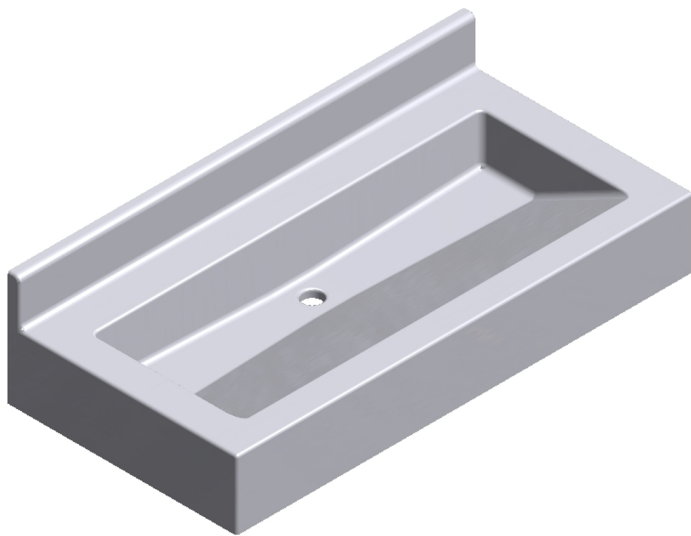

PRAGUE 1000

LAVABO COLLECTIF - AUGES PMR DE FACE AVEC ROBINETTERIE SUR PLAGE

Lavabo collectif - Auge PMR avec robinetterie sur plage gamme Essentielle, autoportante et prête à la pose sur consoles en acier thermolaqué blanc non visibles.

Descriptif

Lavabo collectif - Auge monobloc, PMR de marque Atout Composites,
Auge autoportante prête à la pose sur consoles en acier thermolaqué blanc (non visibles),
Gel Coat antibactérien, résistant à la rayure, aux produits d'entretien et réparable,
Résine avec charge minérale (>50%) armée de fibre de verre,
Résistance Feu/Fumée: Gel Coat M2/F1 - Résine M2/F1,
Pose à 850mm du sol fini.

Caractéristiques

- > **Implantation :**
De face
- > **Longueur arrière :**
1000 mm
- > **Hauteur remontées :**
100 mm
- > **Vasque :**
rectangulaire "A01" - dim.
850x330 mm - prof. 100 mm
- > **Système de fixations :**
Pré-installé
- > **Poids :**
14,5 kg
- > **Dimensions exactes :**
1000 mm x 500 mm
- > **Largeur :**
de 490 à 530 mm
- > **Hauteur retombées :**
150 mm
- > **Coloris :**
Uni ou micro-granité, au choix -
bicolore disponible
- > **Conditionnement :**
Caisse bois