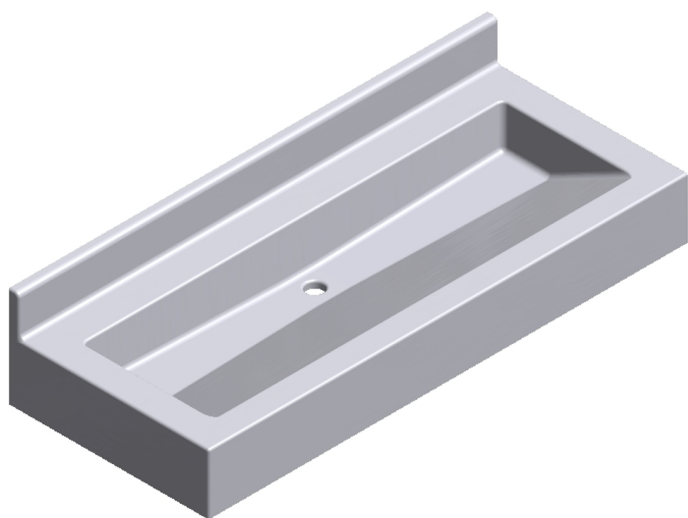

PRAGUE 1200

LAVABO COLLECTIF - AUGES PMR DE FACE AVEC ROBINETTERIE SUR PLAGE

Lavabo collectif - Auge PMR avec robinetterie sur plage gamme Essentielle, autoportante et prête à la pose sur consoles en acier thermolaqué blanc non visibles.

Adapté aux personnes à mobilité réduite

Descriptif

Lavabo collectif - Auge monobloc, PMR de marque Atout Composites,
Auge autoportante prête à la pose sur consoles en acier thermolaqué blanc (non visibles),
Gel Coat antibactérien, résistant à la rayure, aux produits d'entretien et réparable,
Résine avec charge minérale (>50%) armée de fibre de verre,
Résistance Feu/Fumée: Gel Coat M2/F1 - Résine M2/F1,
Pose à 850mm du sol fini.

Caractéristiques

- > **Implantation :**
De face
- > **Longueur arrière :**
1200 mm
- > **Hauteur remontées :**
100 mm
- > **Vasque :**
rectangulaire "A02" - dim.
1050x330 mm - prof. 100 mm
- > **Système de fixations :**
option
- > **Poids :**
18,013 kg
- > **Dimensions exactes :**
1200 mm x 500 mm
- > **Largeur :**
de 490 à 530 mm
- > **Hauteur retombées :**
140 mm
- > **Coloris :**
Uni ou micro-granité, au choix -
bicolore disponible
- > **Conditionnement :**
Caisse bois