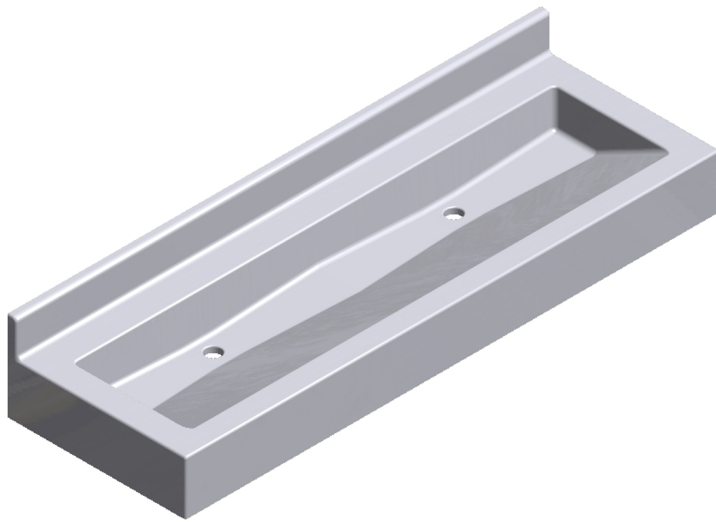

PRAGUE 1500

LAVABO COLLECTIF - AUGES PMR DE FACE AVEC ROBINETTERIE SUR PLAGE

Lavabo collectif - Auge PMR avec robinetterie sur plage gamme Essentielle, autoportante et prête à la pose sur consoles en acier thermolaqué blanc non visibles.

Descriptif

Lavabo collectif - Auge monobloc, PMR de marque Atout Composites,
Auge autoportante prête à la pose sur consoles en acier thermolaqué blanc (non visibles),
Gel Coat antibactérien, résistant à la rayure, aux produits d'entretien et réparable,
Résine avec charge minérale (>50%) armée de fibre de verre,
Résistance Feu/Fumée: Gel Coat M2/F1 - Résine M2/F1,
Pose à 850mm du sol fini.

Caractéristiques

- > **Implantation :**
De face
- > **Longueur arrière :**
1500 mm
- > **Hauteur remontées :**
100 mm
- > **Vasque :**
rectangulaire "A03" - dim.
1350x330 mm - prof. 100 mm
- > **Système de fixations :**
Pré-installé
- > **Poids :**
22,063 kg
- > **Dimensions exactes :**
1500 mm x 500 mm
- > **Largeur :**
de 490 à 530 mm
- > **Hauteur retombées :**
150 mm
- > **Coloris :**
Uni ou micro-granité, au choix -
bicolore disponible
- > **Conditionnement :**
Caisse bois