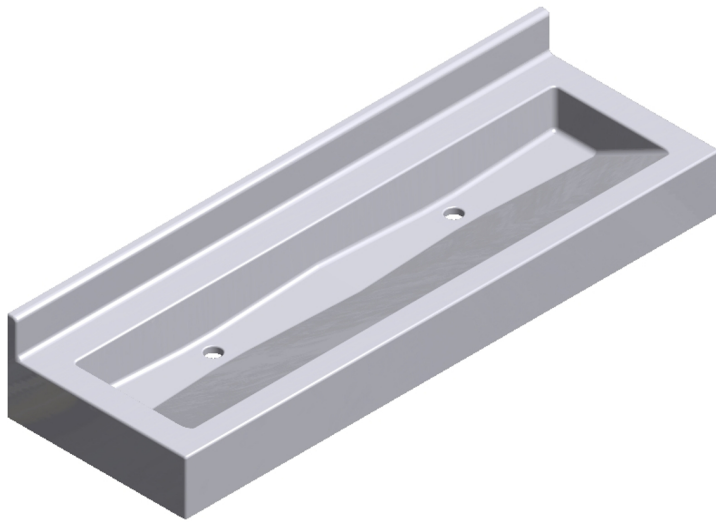

PRAGUE 1500

LAVABO COLLECTIF - AUGES PMR DE FACE AVEC ROBINETTERIE SUR PLAGE

Lavabo collectif - Auge PMR avec robinetterie sur plage gamme Essentielle, autoportante et prête à la pose sur consoles en acier thermolaqué blanc non visibles.

 Adapté aux personnes à mobilité réduite

Descriptif

Lavabo collectif - Auge monobloc, PMR de marque Atout Composites,
Auge autoportante prête à la pose sur consoles en acier thermolaqué blanc (non visibles),
Gel Coat antibactérien, résistant à la rayure, aux produits d'entretien et réparable,
Résine avec charge minérale (>50%) armée de fibre de verre,
Résistance Feu/Fumée: Gel Coat M2/F1 - Résine M2/F1,
Pose à 850mm du sol fini.

Caractéristiques

- > **Implantation :**
De face
- > **Longueur arrière :**
1500 mm
- > **Hauteur remontées :**
100 mm
- > **Vasque :**
rectangulaire "A03" - dim.
1350x330 mm - prof. 100 mm
- > **Système de fixations :**
Pré-installé
- > **Poids :**
22,063 kg
- > **Dimensions exactes :**
1500 mm x 500 mm
- > **Largeur :**
de 490 à 530 mm
- > **Hauteur retombées :**
150 mm
- > **Coloris :**
Uni ou micro-granité, au choix -
bicolore disponible
- > **Conditionnement :**
Caisse bois