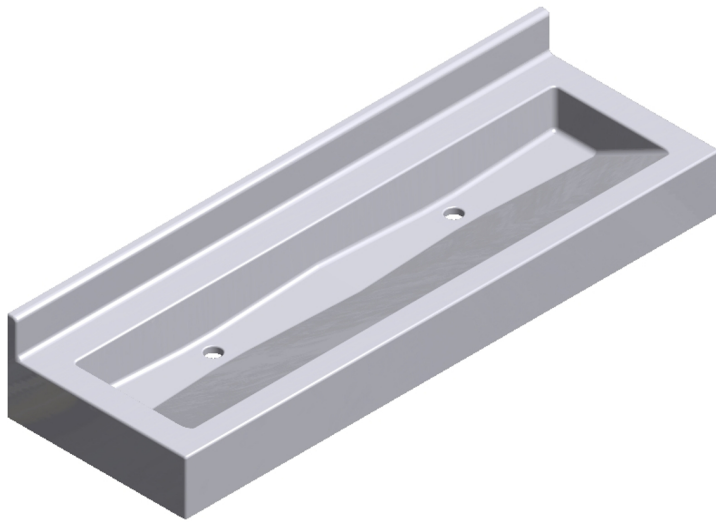

PRAGUE 1500

LAVABO COLLECTIF - AUGES PMR DE FACE AVEC ROBINETTERIE SUR PLAGE

Lavabo collectif - Auge PMR avec robinetterie sur plage gamme Essentielle, autoportante et prête à la pose sur consoles en acier thermolaqué blanc non visibles.

Descriptif

Lavabo collectif - Auge monobloc, PMR de marque Atout Composites,
Auge autoportante prête à la pose sur consoles en acier thermolaqué blanc (non visibles),
Gel Coat antibactérien, résistant à la rayure, aux produits d'entretien et réparable,
Résine avec charge minérale (>50%) armée de fibre de verre,
Résistance Feu/Fumée: Gel Coat M2/F1 - Résine M2/F1,
Pose à 850mm du sol fini.

Caractéristiques

- **Implantation :**
De face
- **Longueur arrière :**
1500 mm
- **Hauteur remontées :**
100 mm
- **Vasque :**
rectangulaire "A03" - dim.
1350x330 mm - prof. 100 mm
- **Système de fixations :**
Pré-installé
- **Poids :**
22,063 kg
- **Dimensions exactes :**
1500 mm x 500 mm
- **Largeur :**
de 490 à 530 mm
- **Hauteur retombées :**
150 mm
- **Coloris :**
Uni ou micro-granité, au choix -
bicolore disponible
- **Conditionnement :**
Caisse bois